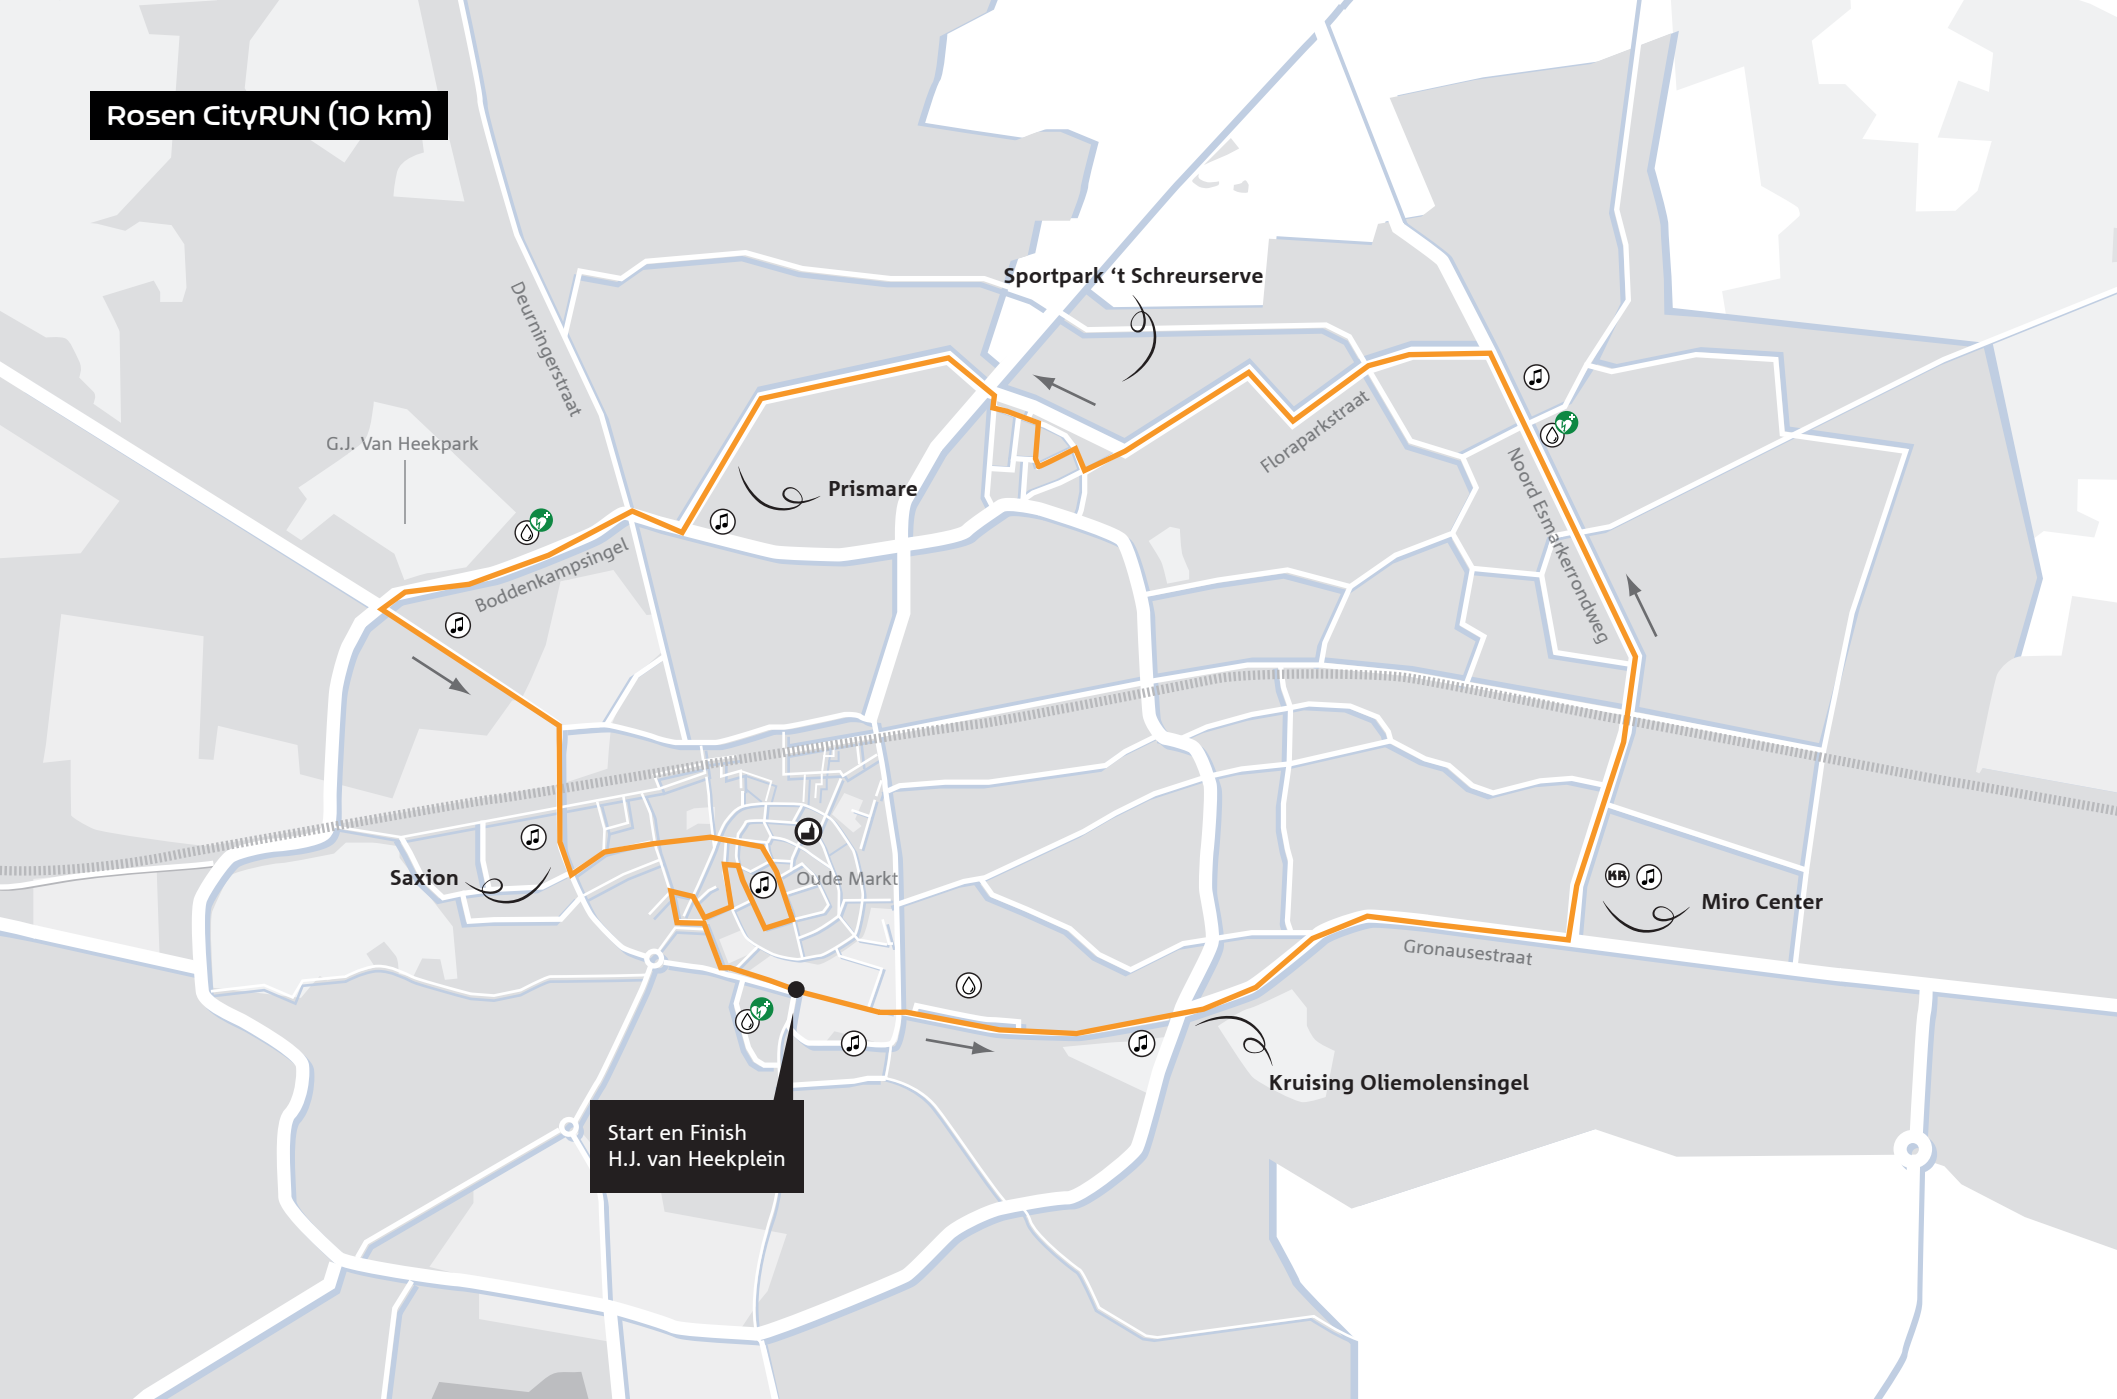

Rosen CityRUN (10 km)

G.J. Van Heekpark

Sportpark 't Schreurserve

Prismare

Floraparkstraat

Noord Esmakerondweg

Saxion

Oude Markt

Miro Center

Gronausestraat

Start en Finish
H.J. van Heekplein

Krusing Oliemolensingel